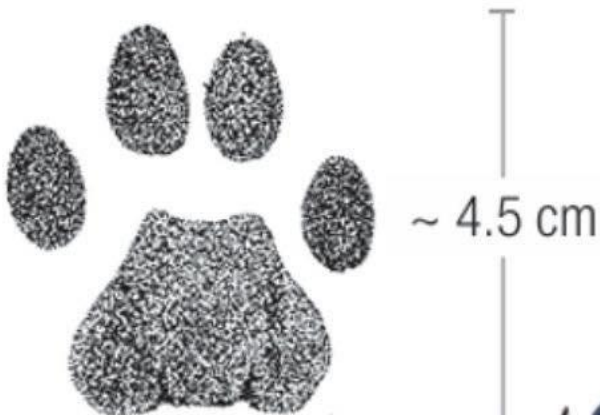

~ 4.5 cm

Pata

~ 5 cm

~ 4.5 cm

Taxonomía

Familia *Antilocapridae*

Género *Antilocapra*

Especie *A. americana*

Berrendo

Peso: 45 a 60 kg.

Longitud: 130 a 150 cm.

Sus huellas son una pista invaluable de su presencia y su comportamiento

Berrendo

(Antilocapra americana)

- Ilustraciones de huellas tomada de "La Guía de campo HUELLAS de los mamíferos mexicanos", Marcelo Aranda, CONABIO, 2013.

Gato Montés

(Lynx rufus)

Mano

Pata

~ 4.5 cm

~ 4 cm

Taxonomía

Familia

Felidae

Género

Lynx

Especie

L. rufus

Gato Montés

Peso: 5 a 30 kg.

Longitud: 70 a 95 cm.