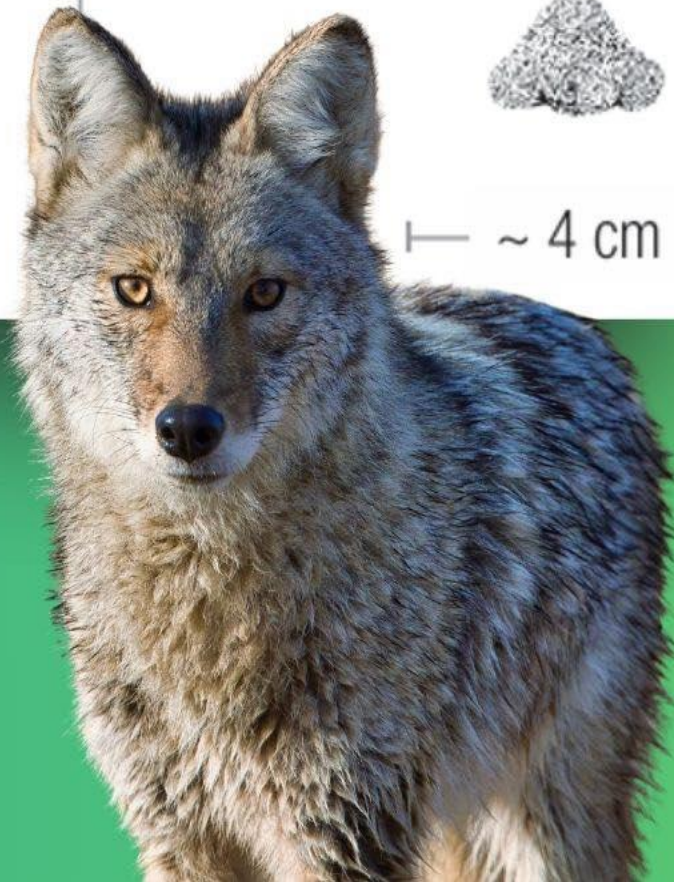

IDENTIFICACIÓN DEL RASTRO DE FAUNA SILVESTRE

Coyote

Canis latrans

Mano

~ 5 cm

~ 6 cm

Pata

~ 4 cm

~ 5.5 cm

Taxonomía

Familia

Canidae

Género

Canis

Especie

C.latrans

Coyote

Peso: 8 a 16 kg.

Altura: 60 cm.

Longitud: 70 a 95 cm.

Coyote

Canis latrans

Sus huellas son una pista invaluable de su presencia y su comportamiento.

- Ilustraciones de huellas tomada de "La Guía de campo HUELLAS de los mamíferos mexicanos", Marcelo Aranda, CONABIO, 2013.